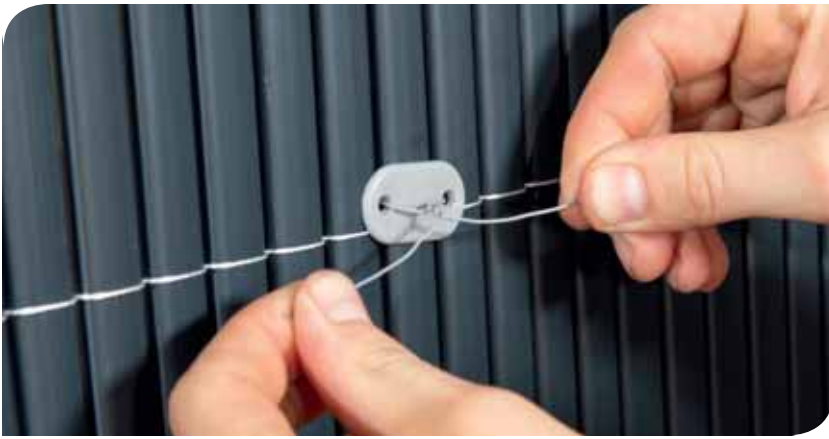

Montagekit für Sichtschutzmatten

- zum Befestigen von Sichtschutzblenden auf Balkon oder Zaun
- je 26 Sets mit Befestigungsplättchen und Draht
- Größe abgestimmt auf Windhager Sichtschutzmatte PRESIDIO

Nr./Dim.	Inhalt	EAN Code	
07382 15 cm	26SETS	 9 003117 073821	10