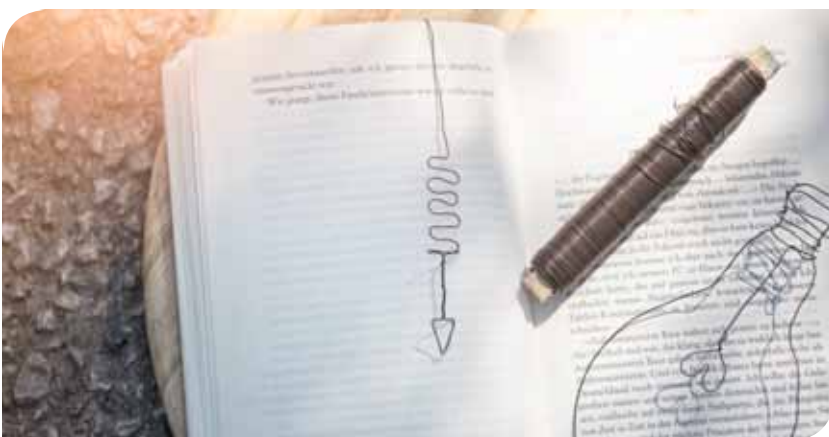

Floristendraht

- zum Binden von Blumensträußen
- auch ideal zum Anfertigen von Deko-Artikeln aller Art
- gegläht

Nr./Dim./Ø	EAN Code	
06206 50m 0,65 mm	 9 003117 062061	50