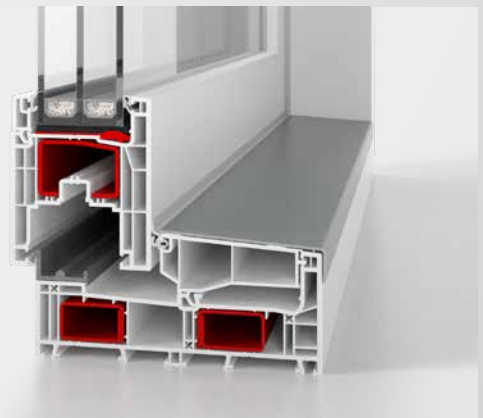

## smart-slide neo

- geringe Bautiefe von 78 mm bzw. 154 mm
- $U_f = 1,3 \text{ W/m}^2\text{K}$
- Glas- und Füllungsstärke im Flügel bis zu 54 mm (2- bis 3-fach Glas) möglich
- Systemplattform energeto® neo
- integrierte Beschlagstechnik (beschlagsneutral)
- mehr Sicherheit durch zusätzliche Schließstellen
- verschiedene Öffnungsmechanismen: Schema A + C
- in zahlreichen Dekorvarianten verfügbar: woodec, aludec und Farbwelt
- optional bonding inside (Klebertechnologie)
- Einsatzgebiet: Neubau / Renovierung

## Fixframe – filigrane Ansicht

Das außergewöhnlich schmale Profil sorgt für noch mehr Lichteinfall in Ihrem Wohnraum und somit für zusätzliche solare Wärme. smart-slide neo verringert Ihre Heizkosten und verbessert Ihren CO<sub>2</sub> Fußabdruck!

## Trittschutz – robuste Lösung

Das zusätzliche Rahmenprofil im unteren Bereich der Tür schützt die smart-slide neo vor Kratzern, Stößen und anderen Einwirkungen. Der Trittschutz ist widerstandsfähig und leicht zu reinigen. Damit sieht die Schiebetür auch noch nach Jahren gut aus.