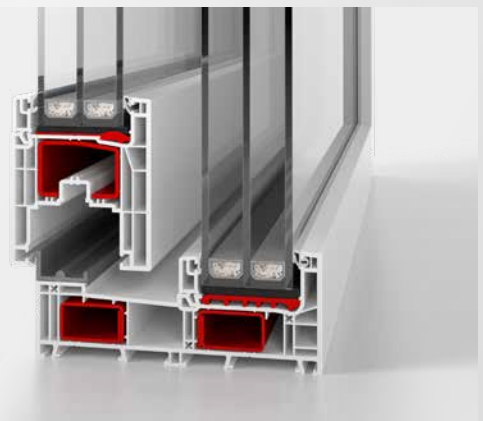

Fixframe – filigrane Ansicht

Das außergewöhnlich schmale Profil sorgt für noch mehr Lichteinfall in Ihrem Wohnraum und somit für zusätzliche solare Wärme. smart-slide neo verringert Ihre Heizkosten und verbessert Ihren CO₂ Fußabdruck!

Trittschutz – robuste Lösung

Das zusätzliche Rahmenprofil im unteren Bereich der Tür schützt die smart-slide neo vor Kratzern, Stößen und anderen Einwirkungen. Der Trittschutz ist widerstandsfähig und leicht zu reinigen. Damit sieht die Schiebetür auch noch nach Jahren gut aus.